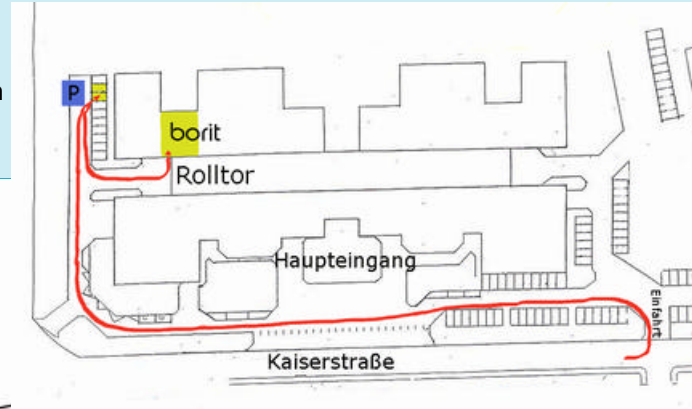

Aus den Richtungen Lüttich, Köln oder Düsseldorf über Autobahnkreuz Aachen A 4 in Richtung:

Antwerpen, Heerlen, Aachen- Centrum

oder A4 aus Richtung Niederlande:

Abfahrt: Aachen - Laurensberg

Biegen Sie links in Richtung Herzogenrath - Kohlscheid auf die Schnellstrasse ab

Folgen Sie der Strasse bis zur Ortseinfahrt Herzogenrath-Kohlscheid

Biegen Sie kurz hinter dem Ortseingang an der zweiten Ampel rechts in die Kaiserstrasse ab.

Nach 300 Metern erreichen Sie links die Einfahrt auf das TPH Gelände.

Suchen Sie sich einen freien Parkplatz oder parken Sie auf einem der mit borit gekennzeichneten Parkplätze, die Sie links um das Gebäude herum kurz hinter der TPH 1 Einfahrt finden.