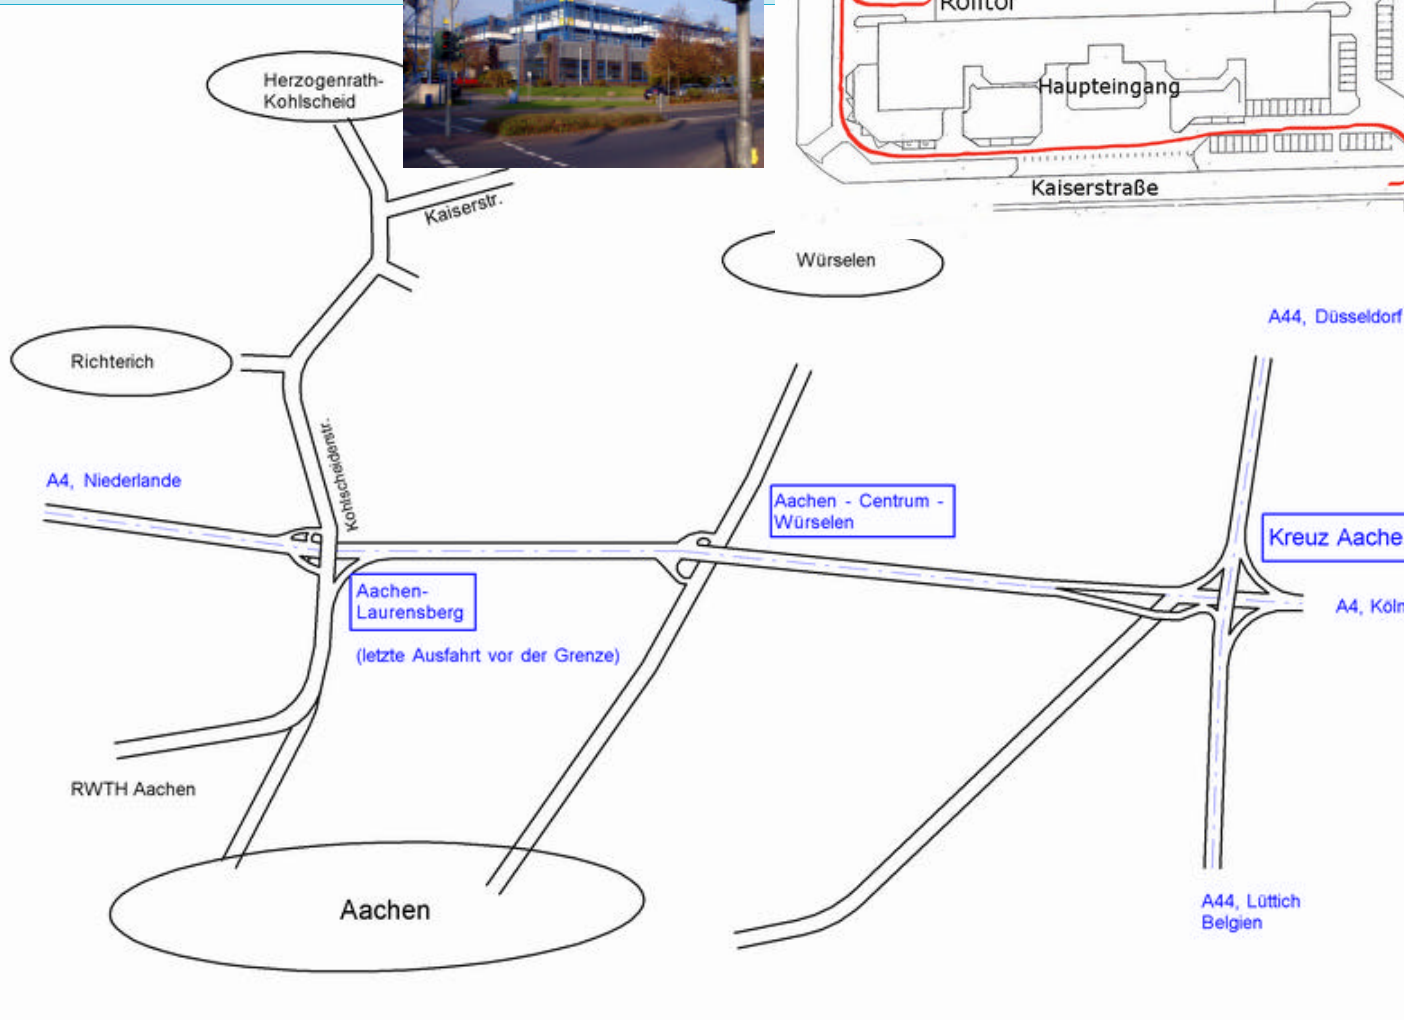

Aus den Richtungen Lüttich, Köln oder Düsseldorf über Autobahnkreuz Aachen A 4 in Richtung:

Antwerpen, Heerlen, Aachen- Centrum

oder A4 aus Richtung Niederlande:

Abfahrt: Aachen - Laurensberg

Biegen Sie links in Richtung Herzogenrath - Kohlscheid auf die Schnellstrasse ab

Folgen Sie der Strasse bis zur Ortseinfahrt Herzogenrath-Kohlscheid

Biegen Sie kurz hinter dem Ortseingang an der zweiten Ampel rechts in die Kaiserstrasse ab.

Nach 300 Metern erreichen Sie links die Einfahrt auf das TPH Gelände.

Suchen Sie sich einen freien Parkplatz oder parken Sie auf einem der mit borit gekennzeichneten Parkplätze, die Sie links um das Gebäude herum kurz hinter der TPH 1 Einfahrt finden.